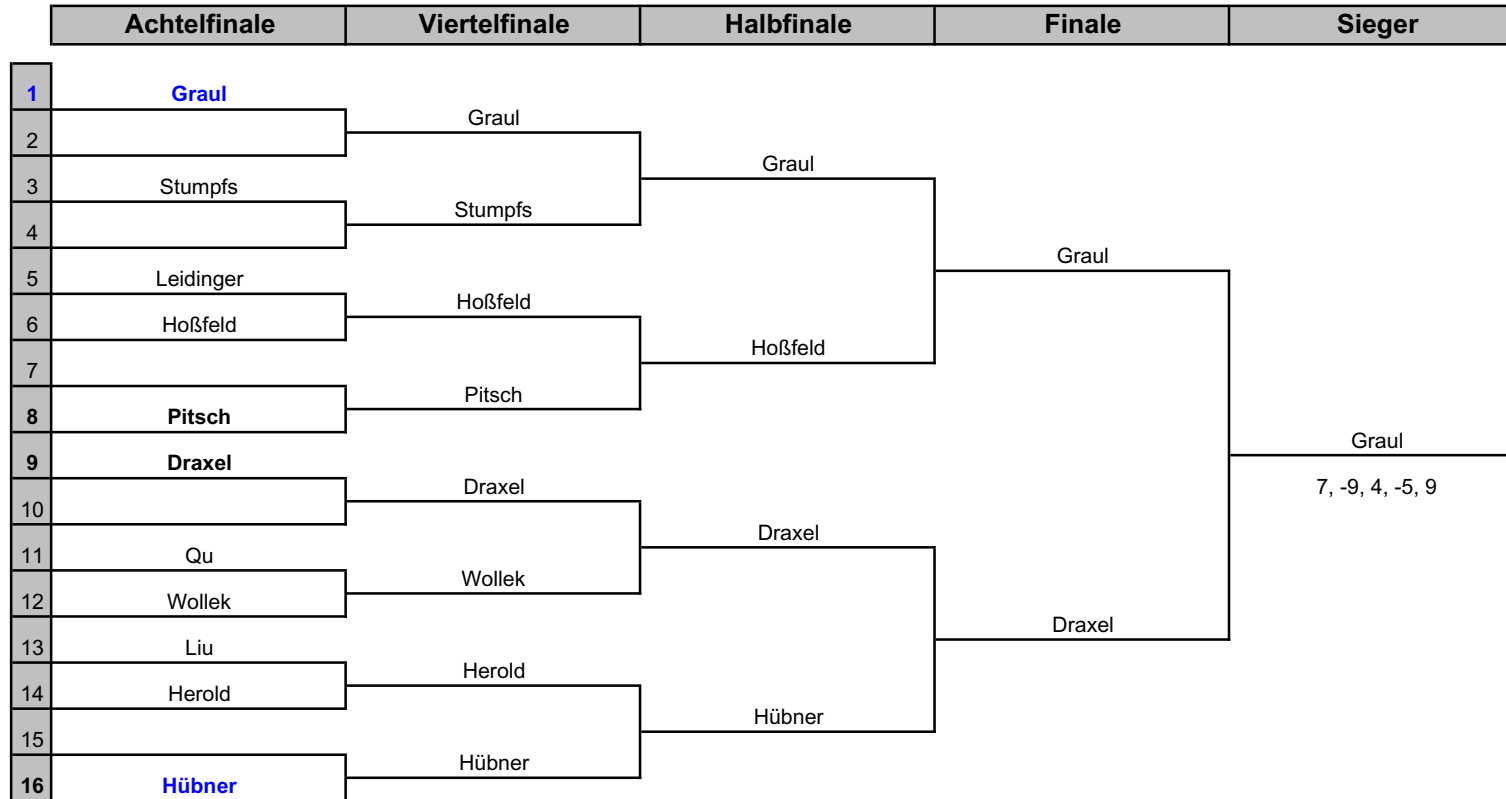

Kreismeisterschaften Jugend - Jungen Doppel

	1. Runde	Achtelfinale	Viertelfinale	Halbfinale	Finale	Sieger
1	Bartolomeo/Pint	Bartolomeo/Pint	Bartolomeo/Pint	Walch/Engbarth	Walch/Engbarth	Walch/Engbarth -9, 4, -9, 6, 9
2		Bartolomeo/Pint	Bartolomeo/Pint	Walch/Engbarth		
3	Gissel/Stauner	Gissel/Stauner	Bartolomeo/Pint	Walch/Engbarth		
4		Gissel/Stauner	Bartolomeo/Pint	Walch/Engbarth		
5	Pfeifer/Dallinger	Hahn/Neuschwander	Walch/Engbarth	Holzhauser/Klein		
6	Hahn/Neuschwander	Hahn/Neuschwander	Walch/Engbarth	Holzhauser/Klein		
7	Schäfer/Becker	Walch/Engbarth	Walch/Engbarth	Holzhauser/Klein		
8	Walch/Engbarth	Walch/Engbarth	Walch/Engbarth	Holzhauser/Klein		
9	Hartmann/Cakir	Spang/Massierer	Spang/Massierer	Holzhauser/Klein		
10	Spang/Massierer	Spang/Massierer	Spang/Massierer	Holzhauser/Klein		
11	Klehr/Marquat	Klehr/Marquat	Spang/Massierer	Holzhauser/Klein		
12		Klehr/Marquat	Spang/Massierer	Holzhauser/Klein		
13	Martucci/Emge	Dell/Friedrich	Holzhauser/Klein	Holzhauser/Klein		
14	Dell/Friedrich	Dell/Friedrich	Holzhauser/Klein	Holzhauser/Klein		
15		Holzhauser/Klein	Holzhauser/Klein	Holzhauser/Klein		
16	Holzhauser/Klein	Holzhauser/Klein	Holzhauser/Klein	Holzhauser/Klein		
17	Kurz/Schneeberger	Kurz/Schneeberger	Kurz/Schneeberger	Kurz/Schneeberger		
18		Kurz/Schneeberger	Kurz/Schneeberger	Kurz/Schneeberger		
19	Mosbach/Pfeifer, S.	Mosbach/Pfeifer, S.	Kurz/Schneeberger	Kurz/Schneeberger		
20		Mosbach/Pfeifer, S.	Kurz/Schneeberger	Kurz/Schneeberger		
21	Kern/Klein	Kern/Klein	Kern/Klein	Kern/Klein		
22	Frank/Schäfer	Kern/Klein	Kern/Klein	Kern/Klein		
23	Sattler/Müller	Brust/Möller	Kern/Klein	Kern/Klein		
24	Brust/Möller	Brust/Möller	Kern/Klein	Kern/Klein		
25	Jacob/Leidinger	Jacob/Leidinger	Kihm/Usner	Keller/Wagner		
26		Jacob/Leidinger	Kihm/Usner	Keller/Wagner		
27	Kannengießler/Morsing	Kihm/Usner	Kihm/Usner	Keller/Wagner		
28	Kihm/Usner	Kihm/Usner	Kihm/Usner	Keller/Wagner		
29	Wack/Adt	Wack/Adt	Keller/Wagner	Keller/Wagner		
30		Wack/Adt	Keller/Wagner	Keller/Wagner		
31		Keller/Wagner	Keller/Wagner	Keller/Wagner		
32	Keller/Wagner	Keller/Wagner	Keller/Wagner	Keller/Wagner		

Kreismeisterschaften Jugend - Mädchen Einzel